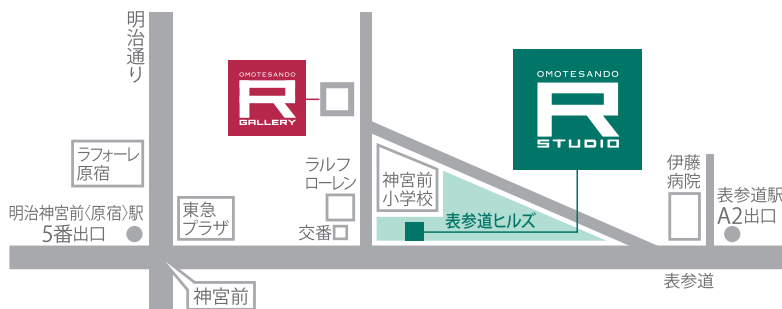

知らない人のいない スペースになる。

「表参道Rスタジオ」は、現代のあらゆるモードが集う街表参道のランドマーク、表参道ヒルズ1Fのイベントスペース。通りに面したガラスを通して、行き交う多くの人にイベントをアピールできる絶好のロケーションで、オープンなイベントや短期のショップ開催で必要となる高い話題性と集客性を備えています。

◀原宿駅方面

表参道ヒルズ 西館

▶表参道駅方面

住所

〒150-0001 東京都渋谷区神宮前4-12-1

アクセス

- 東京メトロ千代田線・副都心線
「明治神宮前(原宿)駅」5番出口より徒歩3分
- 東京メトロ銀座線・半蔵門線・千代田線
「表参道駅」A2出口より徒歩4分
- JR山手線「原宿駅」表参道口より徒歩8分

お問い合わせは
右記まで
ご連絡ください。

株式会社 メークメリーカンパニー TEL **03-6450-6630** 10:00 ~ 18:00(土日・祝日を除く)

〒107-0062 東京都港区南青山5-4-27 パルビゾン 104-6F FAX **03-6450-6621** MAIL info@r-gallery.jp