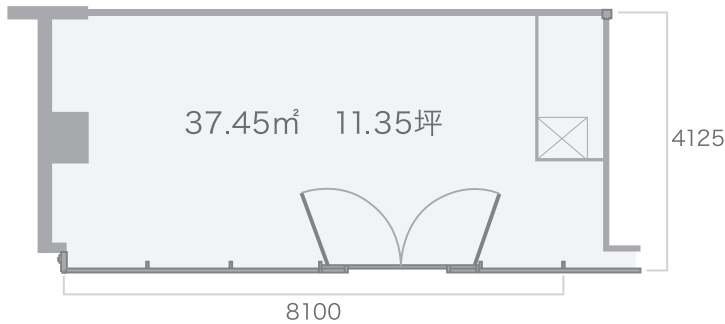

知らない人のいない スペースになる。

「表参道Rスタジオ」は、現代のあらゆるモードが集う街表参道のランドマーク、表参道ヒルズ1Fのイベントスペース。通りに面したガラスを通して、行き交う多くの人にイベントをアピールできる絶好のロケーションで、オープンなイベントや短期のショップ開催で必要となる高い話題性と集客性を備えています。

◀原宿駅方面

表参道ヒルズ 西館

▶表参道駅方面

住所

〒150-0001 東京都渋谷区神宮前4-12-1